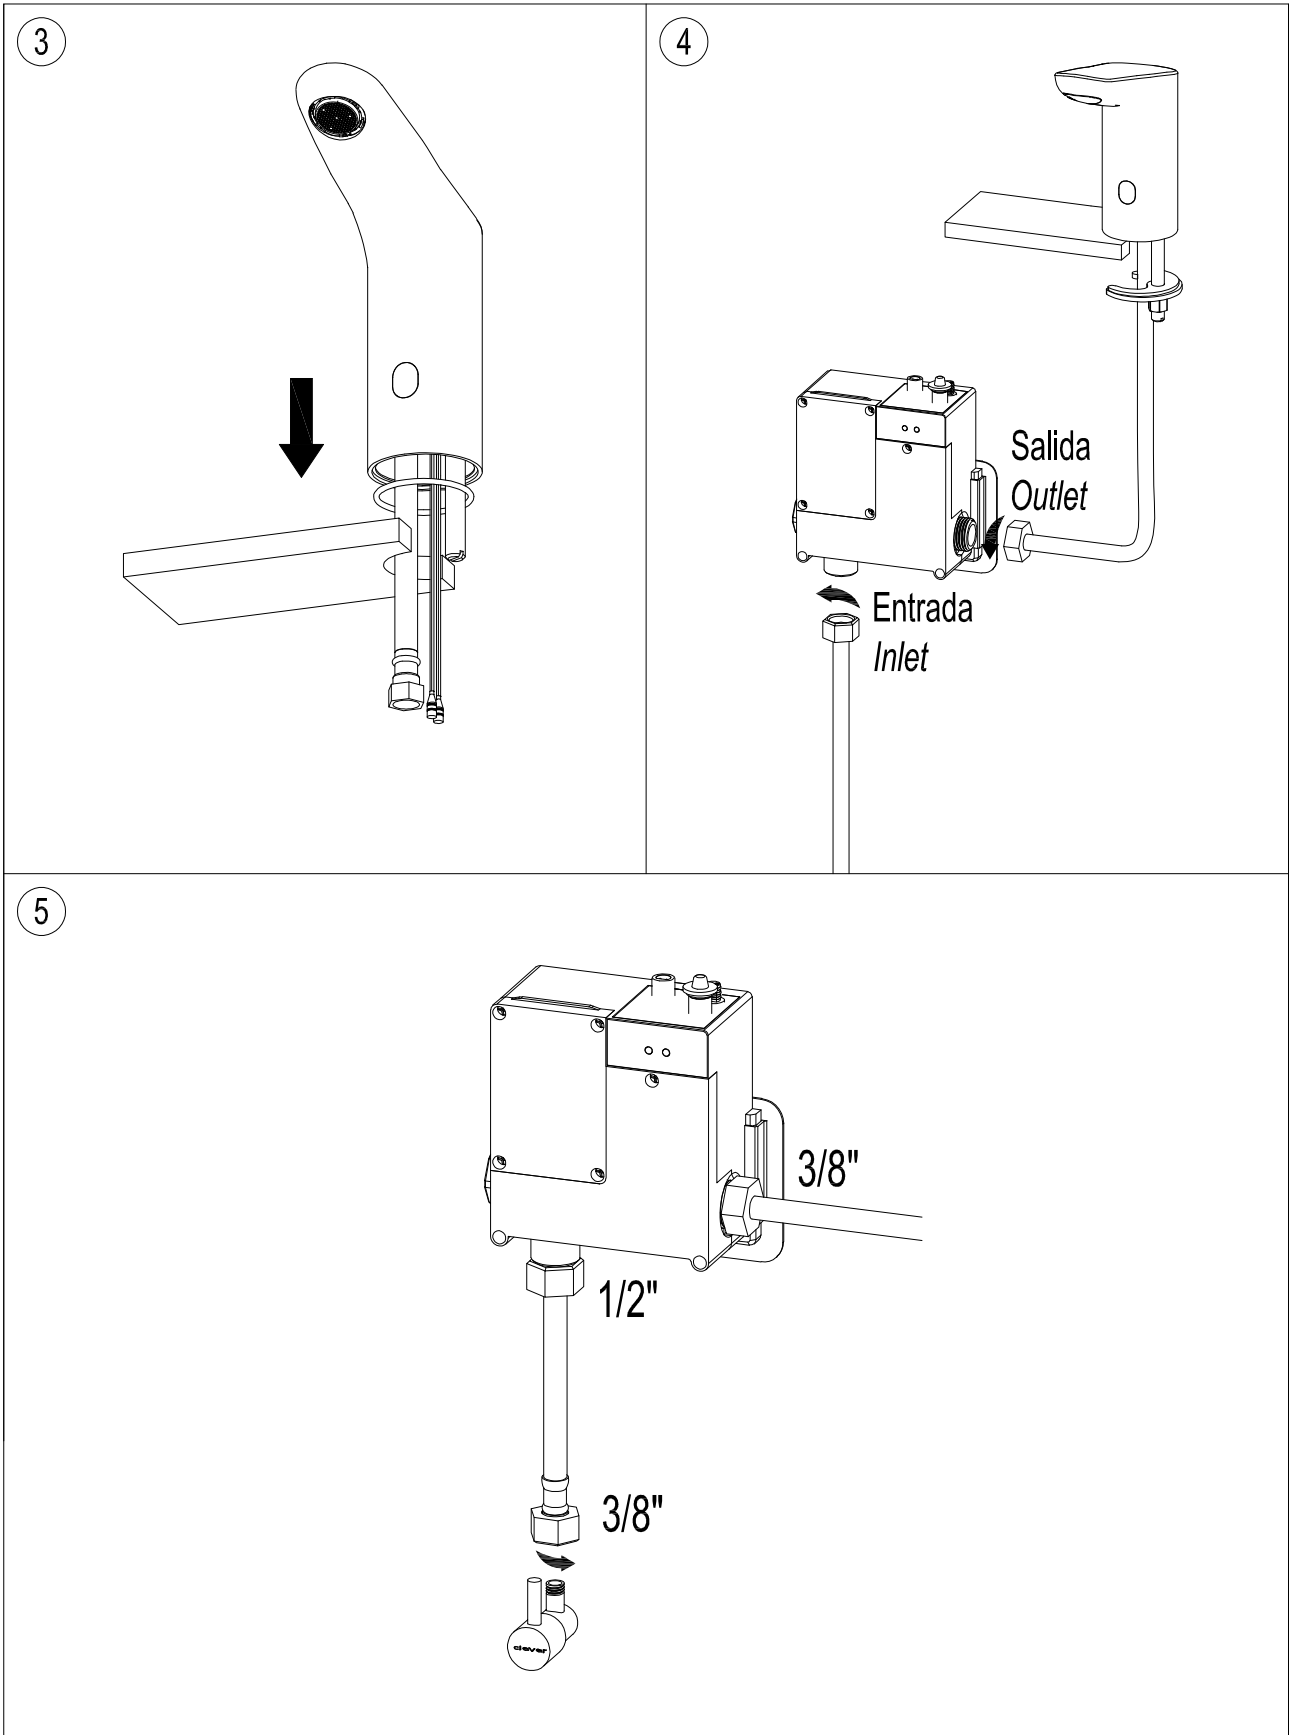

ELECTRÓNICOS / ELECTRONIC DIVISES
REPISA / BASIN TAP
REF.60740

clever
 G R I F E R Í A

Ficha técnica / Datasheet

Certificado / Certification

Especificaciones técnicas / Technical specification

CONEXIÓN / CONNECTION	HEMбра / FEMALE (3/8")
ACABADO / SURFACE FINISHING	CROMADO / CHROME
CUERPO MATERIAL / MATERIAL BODY	LATÓN / BRASS
INSTALACIÓN / INSTALLATION	REPISA / RIM-MOUNTED
PRESIÓN / PRESSURE	1 - 10 bar (MAX. REC. 5 bar)
NORMA / NORM	EN15091

ELECTRÓNICOS / ELECTRONIC DIVISES
REPISA / BASIN TAP
REF.60740

clever
 G R I F E R Í A

Lista de materiales / BOM

1	CUERPO FUNDICIÓN / CASTING BODY
2	AIREADOR / AERATOR
3	SENSOR
4	JUNTA / JOINT
5	ALMOHADILLA / U JOINT
6	HERRADURA / U CLAMP
7	ESPÁRRAGO FIJACIÓN / FIXATION STUD
8	TUERCA FIJACIÓN / FIXATION NUT
9	LA TIGUILLO FLEXIBLE / CONNECTION
10	VÁLVULA BOX / BOX VALVE
11	FIJACIÓN BOX / BOX FIXATION
12	CAUDAL REGULADOR / REGULATOR FLOW

Instrucciones de montaje / Assembly instructions

ELECTRÓNICOS / ELECTRONIC DIVISES
REPISA / BASIN TAP
REF.60740

clever
G R I F E R Í A

Instrucciones de montaje / Assembly instructions

ELECTRÓNICOS / ELECTRONIC DIVISES
REPISA / BASIN TAP
REF.60740

clever
G R I F E R Í A

Instrucciones de montaje / *Assembly instructions*

Funcionamiento con pilas
Battery function

Funcionamiento con alimentación Ref.60742 NO INCLUIDA
Power supply function Ref.60742 NOT INCLUDED