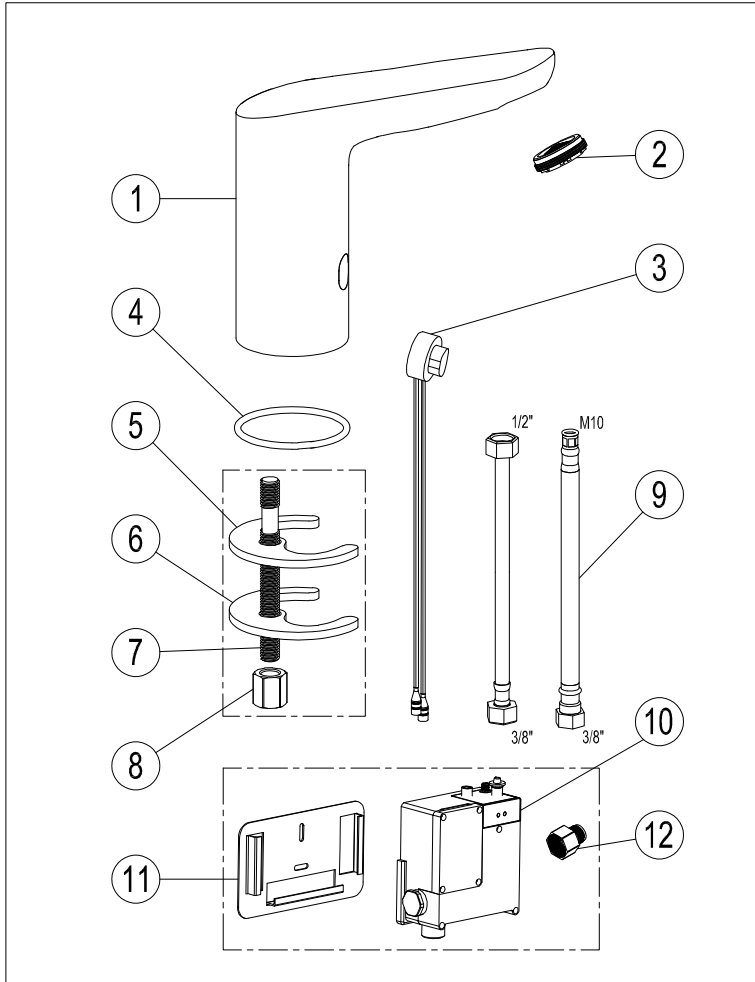

ELECTRÓNICOS / ELECTRONIC DIVISES
REPISA / BASIN TAP
REF.60740

clever
 G R I F E R Í A

Ficha técnica / Datasheet

Certificado / Certification

Especificaciones técnicas / Technical specification

CONEXIÓN / CONNECTION	HEMбра / FEMALE (3/8")
ACABADO / SURFACE FINISHING	CROMADO / CHROME
CUERPO MATERIAL / MATERIAL BODY	LATÓN / BRASS
INSTALACIÓN / INSTALLATION	REPISA / RIM-MOUNTED
PRESIÓN / PRESSURE	1 - 10 bar (MAX. REC. 5 bar)
NORMA / NORM	EN15091

ELECTRÓNICOS / ELECTRONIC DIVISES
REPISA / BASIN TAP
REF.60740

clever
 G R I F E R Í A

Lista de materiales / BOM

1	CUERPO FUNDICIÓN / CASTING BODY
2	AIREADOR / AERATOR
3	SENSOR
4	JUNTA / JOINT
5	ALMOHADILLA / U JOINT
6	HERRADURA / U CLAMP
7	ESPÁRRAGO FIJACIÓN / FIXATION STUD
8	TUERCA FIJACIÓN / FIXATION NUT
9	LA TIGUILLO FLEXIBLE / CONNECTION
10	VÁLVULA BOX / BOX VALVE
11	FIJACIÓN BOX / BOX FIXATION
12	CAUDAL REGULADOR / REGULATOR FLOW