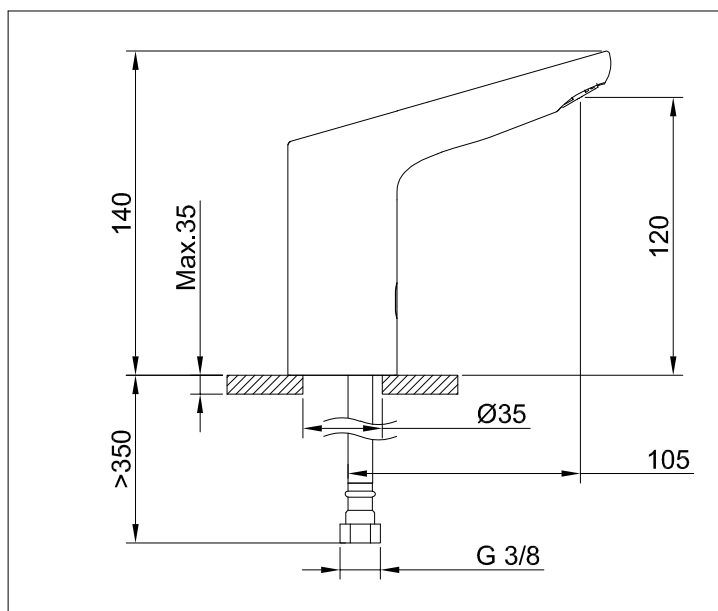

ELECTRÓNICOS / ELECTRONIC DIVISES
REPISA / BASIN TAP
REF.60740

clever
 G R I F E R Í A

Ficha técnica / Datasheet

Certificado / Certification

Especificaciones técnicas / Technical specification

CONEXIÓN / CONNECTION	HEMбра / FEMALE (3/8")
ACABADO / SURFACE FINISHING	CROMADO / CHROME
CUERPO MATERIAL / MATERIAL BODY	LATÓN / BRASS
INSTALACIÓN / INSTALLATION	REPISA / RIM-MOUNTED
PRESIÓN / PRESSURE	1 - 10 bar (MAX. REC. 5 bar)
NORMA / NORM	EN15091