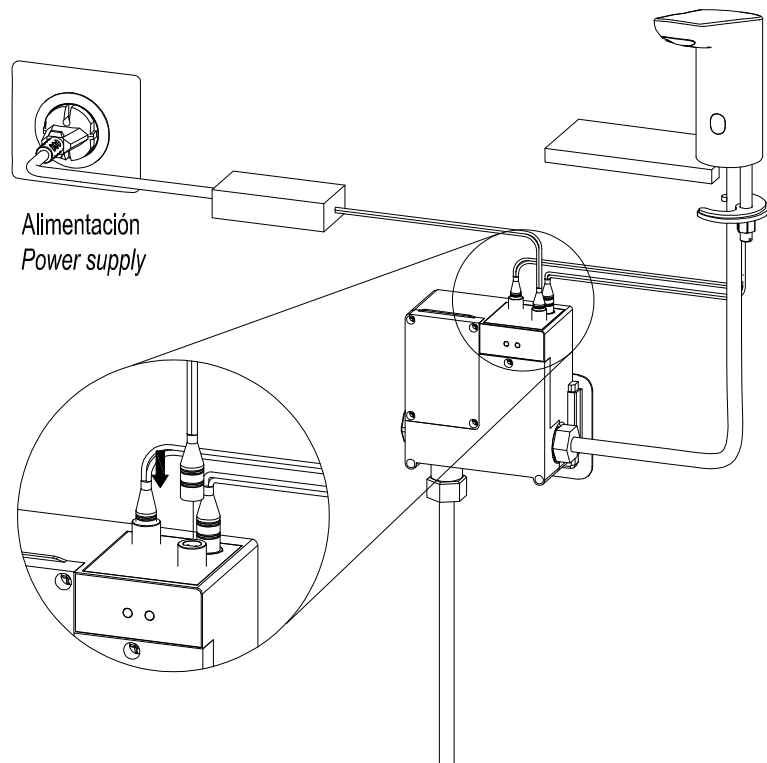

ELECTRÓNICOS / ELECTRONIC DIVISES
REPISA / BASIN TAP
REF.60740

clever
 G R I F E R Í A

Lista de materiales / BOM

1	CUERPO FUNDICIÓN / CASTING BODY
2	AIREADOR / AERATOR
3	SENSOR
4	JUNTA / JOINT
5	ALMOHADILLA / U JOINT
6	HERRADURA / U CLAMP
7	ESPÁRRAGO FIJACIÓN / FIXATION STUD
8	TUERCA FIJACIÓN / FIXATION NUT
9	LA TIGUILLO FLEXIBLE / CONNECTION
10	VÁLVULA BOX / BOX VALVE
11	FIJACIÓN BOX / BOX FIXATION
12	CAUDAL REGULADOR / REGULATOR FLOW

Piezas de recambio / Spare parts

98775	AIREADOR / AERATOR	(2)
95040	CONJUNTO FIJACIÓN / FIXATION SET	(5) (6) (7) (8)
60741	VÁLVULA BOX / BOX VALVE	(10) (11) (12)

ELECTRÓNICOS / ELECTRONIC DIVISES
REPISA / BASIN TAP
REF.60740

Instrucciones de montaje / Assembly instructions

ELECTRÓNICOS / ELECTRONIC DIVISES
REPISA / BASIN TAP
REF.60740

clever
G R I F E R Í A

Instrucciones de montaje / Assembly instructions

ELECTRÓNICOS / ELECTRONIC DIVISES
REPISA / BASIN TAP
REF.60740

clever
G R I F E R Í A

Instrucciones de montaje / *Assembly instructions*

Funcionamiento con pilas
Battery function

Funcionamiento con alimentación Ref.60742 NO INCLUIDA
Power supply function Ref.60742 NOT INCLUDED