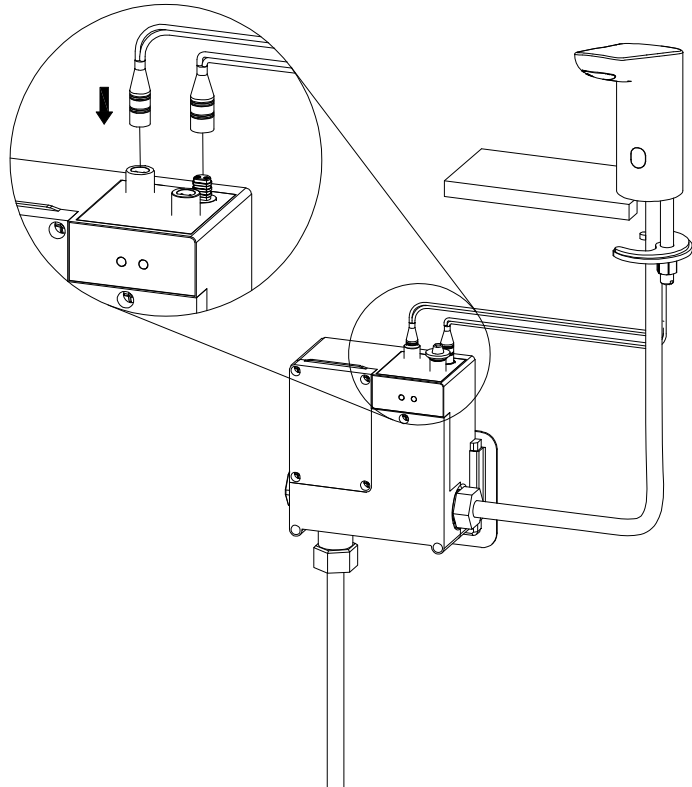

ELECTRÓNICOS / ELECTRONIC DIVISES
REPISA / BASIN TAP
REF.60740

clever
 G R I F E R Í A

Ficha técnica / Datasheet

Certificado / Certification

Especificaciones técnicas / Technical specification

CONEXIÓN / CONNECTION	HEMбра / FEMALE (3/8")
ACABADO / SURFACE FINISHING	CROMADO / CHROME
CUERPO MATERIAL / MATERIAL BODY	LATÓN / BRASS
INSTALACIÓN / INSTALLATION	REPISA / RIM-MOUNTED
PRESIÓN / PRESSURE	1 - 10 bar (MAX. REC. 5 bar)
NORMA / NORM	EN15091

ELECTRÓNICOS / ELECTRONIC DIVISES
REPISA / BASIN TAP
REF.60740

clever
 G R I F E R Í A

Lista de materiales / BOM

1	CUERPO FUNDICIÓN / CASTING BODY
2	AIREADOR / AERATOR
3	SENSOR
4	JUNTA / JOINT
5	ALMOHADILLA / U JOINT
6	HERRADURA / U CLAMP
7	ESPÁRRAGO FIJACIÓN / FIXATION STUD
8	TUERCA FIJACIÓN / FIXATION NUT
9	LA TIGUILLO FLEXIBLE / CONNECTION
10	VÁLVULA BOX / BOX VALVE
11	FIJACIÓN BOX / BOX FIXATION
12	CAUDAL REGULADOR / REGULATOR FLOW

Instrucciones de montaje / Assembly instructions

ELECTRÓNICOS / ELECTRONIC DIVISES
REPISA / BASIN TAP
REF.60740

clever
G R I F E R Í A

Instrucciones de montaje / Assembly instructions

ELECTRÓNICOS / ELECTRONIC DIVISES
REPISA / BASIN TAP
REF.60740

clever
G R I F E R Í A

Instrucciones de montaje / *Assembly instructions*

Funcionamiento con pilas
Battery function

Funcionamiento con alimentación Ref.60742 NO INCLUIDA
Power supply function Ref.60742 NOT INCLUDED