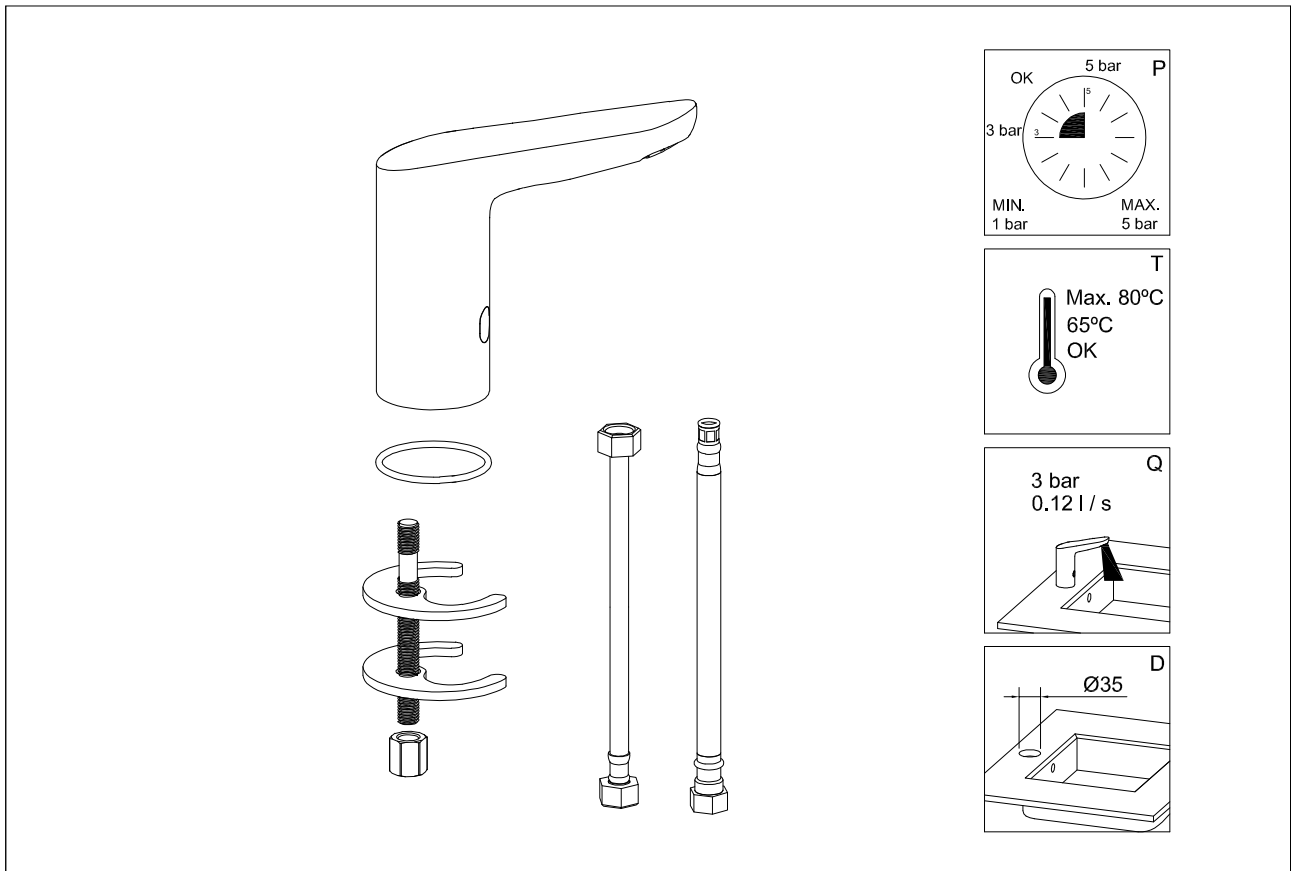

ELECTRÓNICOS / ELECTRONIC DIVISES
REPISA / BASIN TAP
REF.60740

clever
 G R I F E R Í A

Ficha técnica / Datasheet

Certificado / Certification

Especificaciones técnicas / Technical specification

CONEXIÓN / CONNECTION	HEMбра / FEMALE (3/8")
ACABADO / SURFACE FINISHING	CROMADO / CHROME
CUERPO MATERIAL / MATERIAL BODY	LATÓN / BRASS
INSTALACIÓN / INSTALLATION	REPISA / RIM-MOUNTED
PRESIÓN / PRESSURE	1 - 10 bar (MAX. REC. 5 bar)
NORMA / NORM	EN15091

ELECTRÓNICOS / ELECTRONIC DIVISES
REPISA / BASIN TAP
REF.60740

clever
 G R I F E R Í A

Lista de materiales / BOM

1	CUERPO FUNDICIÓN / CASTING BODY
2	AIREADOR / AERATOR
3	SENSOR
4	JUNTA / JOINT
5	ALMOHADILLA / U JOINT
6	HERRADURA / U CLAMP
7	ESPÁRRAGO FIJACIÓN / FIXATION STUD
8	TUERCA FIJACIÓN / FIXATION NUT
9	LA TIGUILLO FLEXIBLE / CONNECTION
10	VÁLVULA BOX / BOX VALVE
11	FIJACIÓN BOX / BOX FIXATION
12	CAUDAL REGULADOR / REGULATOR FLOW

Piezas de recambio / Spare parts

98775	AIREADOR / AERATOR	(2)
95040	CONJUNTO FIJACIÓN / FIXATION SET	(5) (6) (7) (8)
60741	VÁLVULA BOX / BOX VALVE	(10) (11) (12)

ELECTRÓNICOS / ELECTRONIC DIVISES
REPISA / BASIN TAP
REF.60740

Instrucciones de montaje / Assembly instructions

ELECTRÓNICOS / ELECTRONIC DIVISES
REPISA / BASIN TAP
REF.60740

clever
G R I F E R Í A

Instrucciones de montaje / Assembly instructions

ELECTRÓNICOS / ELECTRONIC DIVISES
REPISA / BASIN TAP
REF.60740