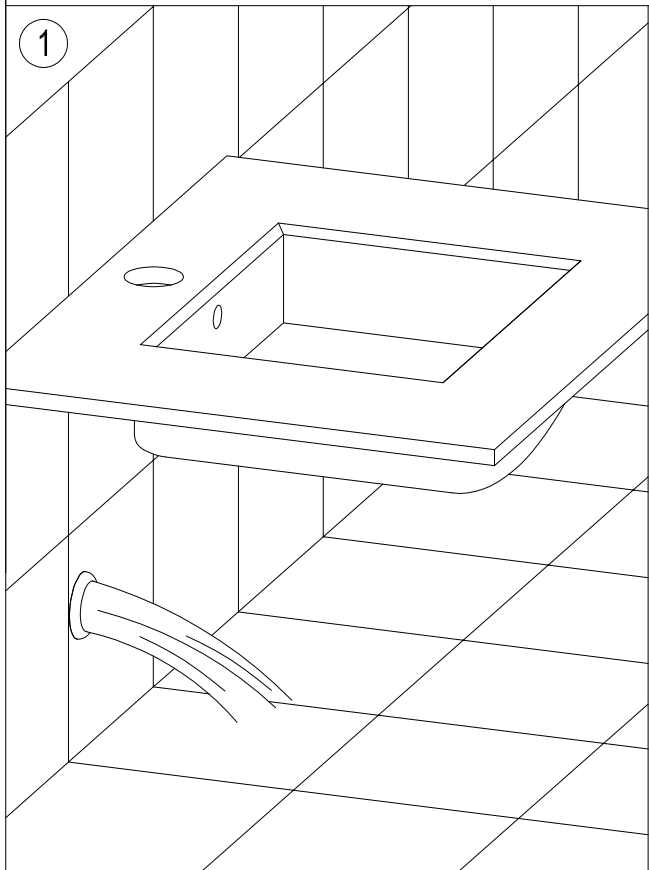

ELECTRÓNICOS / ELECTRONIC DIVISES
REPISA / BASIN TAP
REF.60740

clever
 G R I F E R Í A

Ficha técnica / Datasheet

Certificado / Certification

Especificaciones técnicas / Technical specification

CONEXIÓN / CONNECTION	HEMбра / FEMALE (3/8")
ACABADO / SURFACE FINISHING	CROMADO / CHROME
CUERPO MATERIAL / MATERIAL BODY	LATÓN / BRASS
INSTALACIÓN / INSTALLATION	REPISA / RIM-MOUNTED
PRESIÓN / PRESSURE	1 - 10 bar (MAX. REC. 5 bar)
NORMA / NORM	EN15091

ELECTRÓNICOS / ELECTRONIC DIVISES
REPISA / BASIN TAP
REF.60740

clever
 G R I F E R Í A

Lista de materiales / BOM

1	CUERPO FUNDICIÓN / CASTING BODY
2	AIREADOR / AERATOR
3	SENSOR
4	JUNTA / JOINT
5	ALMOHADILLA / U JOINT
6	HERRADURA / U CLAMP
7	ESPÁRRAGO FIJACIÓN / FIXATION STUD
8	TUERCA FIJACIÓN / FIXATION NUT
9	LA TIGUILLO FLEXIBLE / CONNECTION
10	VÁLVULA BOX / BOX VALVE
11	FIJACIÓN BOX / BOX FIXATION
12	CAUDAL REGULADOR / REGULATOR FLOW

Piezas de recambio / Spare parts

98775	AIREADOR / AERATOR	(2)
95040	CONJUNTO FIJACIÓN / FIXATION SET	(5) (6) (7) (8)
60741	VÁLVULA BOX / BOX VALVE	(10) (11) (12)

ELECTRÓNICOS / ELECTRONIC DIVISES
REPISA / BASIN TAP
REF.60740

Instrucciones de montaje / Assembly instructions

ELECTRÓNICOS / ELECTRONIC DIVISES
REPISA / BASIN TAP
REF.60740

clever
G R I F E R Í A

Instrucciones de montaje / Assembly instructions

ELECTRÓNICOS / ELECTRONIC DIVISES
REPISA / BASIN TAP
REF.60740