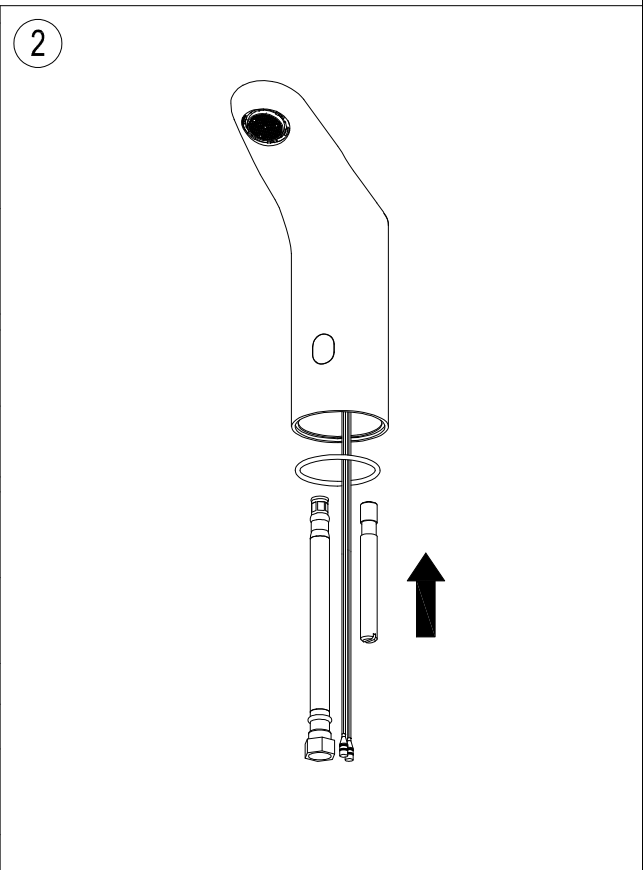

ELECTRÓNICOS / ELECTRONIC DIVISES
REPISA / BASIN TAP
REF.60740

clever
 G R I F E R Í A

Ficha técnica / Datasheet

Certificado / Certification

Especificaciones técnicas / Technical specification

CONEXIÓN / CONNECTION	HEMбра / FEMALE (3/8")
ACABADO / SURFACE FINISHING	CROMADO / CHROME
CUERPO MATERIAL / MATERIAL BODY	LATÓN / BRASS
INSTALACIÓN / INSTALLATION	REPISA / RIM-MOUNTED
PRESIÓN / PRESSURE	1 - 10 bar (MAX. REC. 5 bar)
NORMA / NORM	EN15091

ELECTRÓNICOS / ELECTRONIC DIVISES
REPISA / BASIN TAP
REF.60740

clever
 G R I F E R Í A

Lista de materiales / BOM

1	CUERPO FUNDICIÓN / CASTING BODY
2	AIREADOR / AERATOR
3	SENSOR
4	JUNTA / JOINT
5	ALMOHADILLA / U JOINT
6	HERRADURA / U CLAMP
7	ESPÁRRAGO FIJACIÓN / FIXATION STUD
8	TUERCA FIJACIÓN / FIXATION NUT
9	LA TIGUILLO FLEXIBLE / CONNECTION
10	VÁLVULA BOX / BOX VALVE
11	FIJACIÓN BOX / BOX FIXATION
12	CAUDAL REGULADOR / REGULATOR FLOW

Piezas de recambio / Spare parts

98775	AIREADOR / AERATOR	(2)
95040	CONJUNTO FIJACIÓN / FIXATION SET	(5) (6) (7) (8)
60741	VÁLVULA BOX / BOX VALVE	(10) (11) (12)

ELECTRÓNICOS / ELECTRONIC DIVISES
REPISA / BASIN TAP
REF.60740

Instrucciones de montaje / Assembly instructions

ELECTRÓNICOS / ELECTRONIC DIVISES
REPISA / BASIN TAP
REF.60740

clever
G R I F E R Í A

Instrucciones de montaje / Assembly instructions

ELECTRÓNICOS / ELECTRONIC DIVISES
REPISA / BASIN TAP
REF.60740